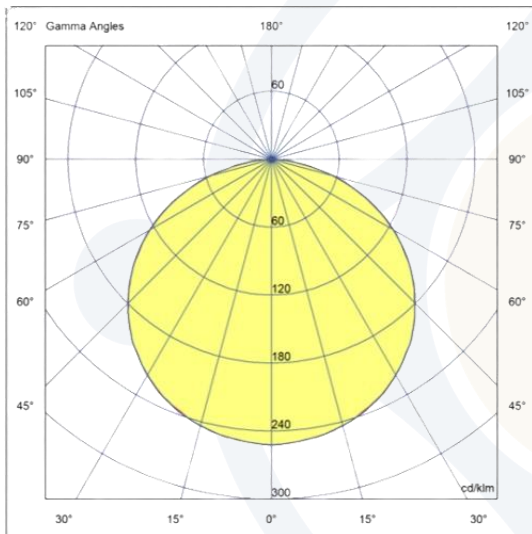

EVOLIGHT[®]
ILUMINAÇÃO

LINHA EMBUTIR

LUMINÁRIA PIAZZA | 101815-EBB30

DESCRIÇÃO:

- Luminária embutir LED.
- Corpo fabricado em chapa de aço.
- Difusor em acrílico translúcido.
- Acabamento com pintura microtextura na cor branco.

FOTOMETRIA:

CARACTERÍSTICAS DE FUNCIONAMENTO:

CÓDIGO	101815-EBB30
FONTE DE LUZ	MOD LED 900 LT
POTÊNCIA	43.4W
FLUXO LED	5775lm
FLUXO LUMINÁRIA*	4479lm
TEMP DE COR	3000K
TENSÃO	200-240v
VIDA ÚTIL (HORAS)	50.000 (55°C)
IRC	>80
FATOR DE POTÊNCIA	>0.9
ÂNGULO DE ABERTURA	118º
GRAU DE PROTEÇÃO	IP20